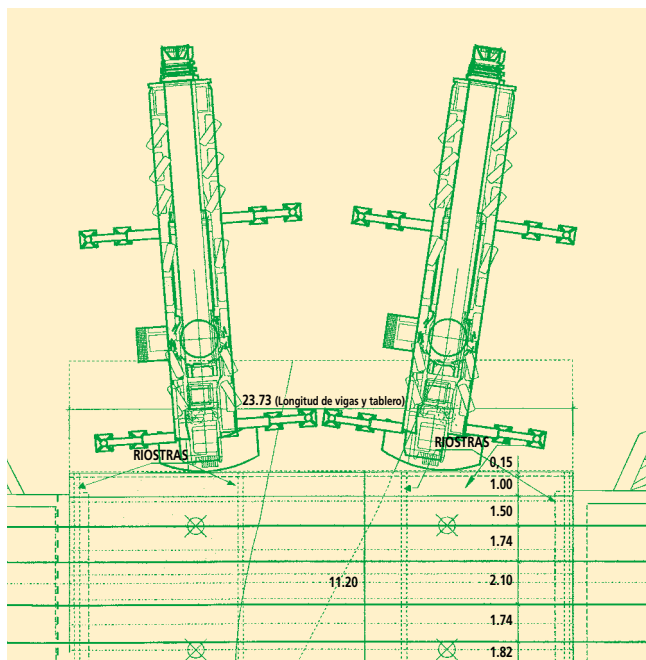

La seguridad de la tecnología