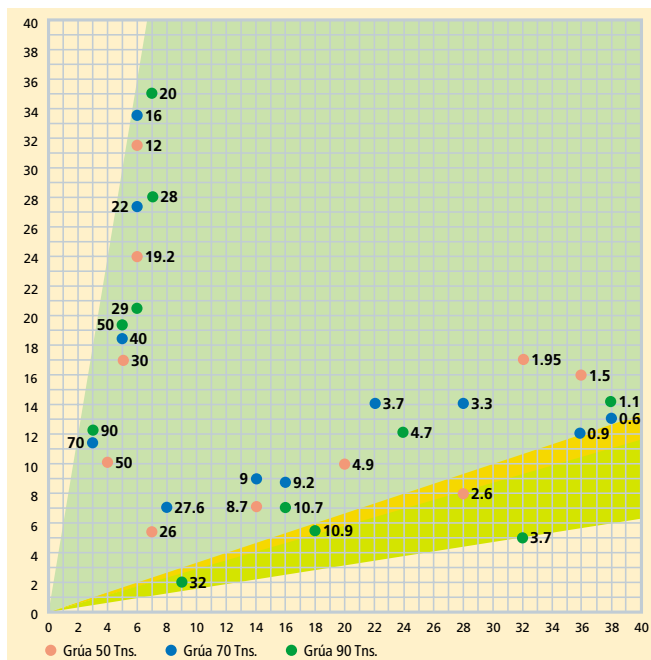

La seguridad de la tecnología